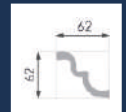

cod. 2929/E24