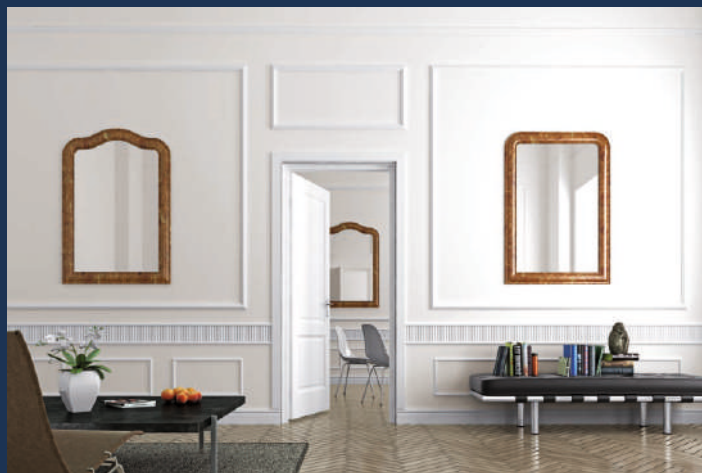

Profili Soft 2.0

DECOR

marbet

PROFILI

cod. 15691/B33

2000 mm

12 pezzi

cod. 6745/E35